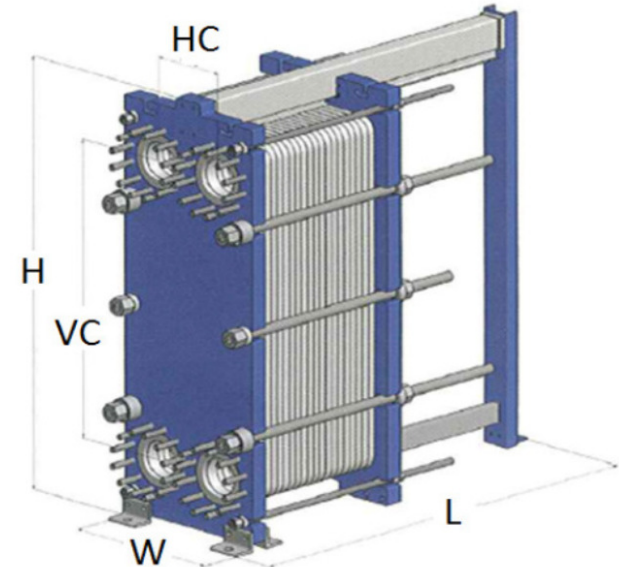

|                                  |     |     |     |     |
|----------------------------------|-----|-----|-----|-----|
| Dikey Bağlantı Mesafesi, VC (mm) | 298 | 357 | 668 | 553 |
| Yatay Bağlantı Mesafesi, HC (mm) | 50  | 60  | 60  | 100 |