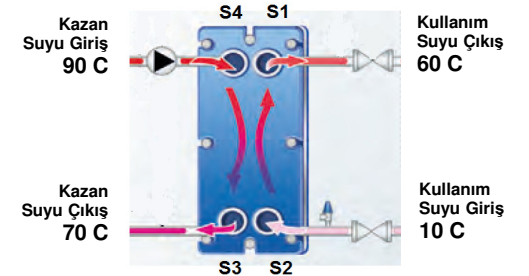

Plakalar AISI 316 0.5 mm (Alfa Laval İsveç fabrika üretimidir ve tek seferde basılmıştır).

Contalar Nitril NBR Clip-On, 110 C ye dayanıklı (Alfa Laval İsveç fabrika üretimidir ve güneş ışınlarından uzak muhafaza edilmiştir).

Bağlantılar T2-BFG SS Boru bağlantı, M3-FG ve T5-MFG İç Dişli bağlantılıdır.

Eşanjörlerin gövde basınç dayanımı 16 Bar.

Fiyatlar KDV hariç Euro, tavsiye edilen müşteri satış fiyatlarıdır. Fatura tarihindeki TCMB efektif döviz satış kuru geçerlidir.

Teslim süresi maksimum 2-3 iş günüdür.

Alfa Laval bu liste üzerinde haber vermeksizin değişiklik yapma hakkını saklı tutar.

Bu liste 31 Aralık 2014 tarihine kadar geçerlidir.

Gövde, plaka ve contalar malzeme ve üretim hatalarına karşı **3 yıl** Alfa Laval garantisindedir.

ANKATEK YAPI MALZEMELERİ LTD ŞTİ

Adres : ASKİ ARKASI HAMİT KAPLAN SOKAK NO:3/D ULUS-ANKARA

Telefon +90 312 309 30 59

Faks +90 312 309 30 69

FİYATLARIMIZA KDV HARIÇTİR --İSKONTO VE ÖDEME ŞARTLARINI SORUNUZ

GÜNCEL FİYAT LİSTESİ

ANKATEK YAPI MALZEMELERİ LTD ŞTİ ULUS-ANKARA -TEL:0312 309 30 59 --FAX:0312 309 30 69

www.ankatekyapi.com