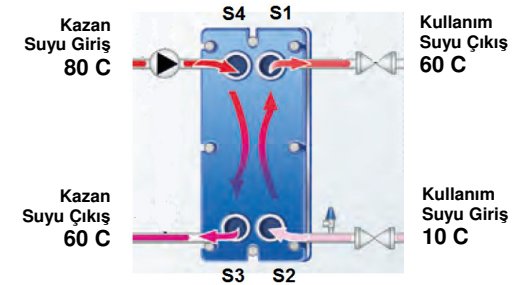

Isıtma İhtiyacı kcal/saat	Kullanım Suyu İhtiyacı ton/saat	Kazan Suyu Debisi ton/saat	Daire Sayısı	Maksimum Basınç Düşümü 4 mss				Maksimum Basınç Düşümü 7 mss					
				Boylar Modeli	Plaka Sayısı	Bağlantı Çapı	Plaka Açılımı	Liste Fiyatı EURO	Boylar Modeli	Plaka Sayısı	Bağlantı Çapı	Plaka Açılımı	Liste Fiyatı EURO
25,000	0.5	1.25	5	T2-BFG	9	3/4 " SS Boru	1*4H/1*4H	F.SORUNUZ	T2-BFG	9	3/4 " SS Boru	1*4H/1*4H	F.SORUNUZ
50,000	1.0	2.50	10	T2-BFG	14	3/4 " SS Boru	1*7H/1*6H	F.SORUNUZ	T2-BFG	14	3/4 " SS Boru	1*7H/1*6H	F.SORUNUZ
75,000	1.5	3.75	15	M3-FG	15	1 1/4 " (Ø32) İç Dişli	1*7MH/1*7ML	F.SORUNUZ	M3-FG	13	1 1/4 " (Ø32) İç Dişli	1* (3H+3ML)/1* (3H+3MH)	F.SORUNUZ
100,000	2.0	5.00	20	M3-FG	19	1 1/4 " (Ø32) İç Dişli	1*9MH/1*9ML	F.SORUNUZ	M3-FG	17	1 1/4 " (Ø32) İç Dişli	1* (5H+3ML)/1* (5H+3MH)	F.SORUNUZ
125,000	2.5	6.25	25	M3-FG	23	1 1/4 " (Ø32) İç Dişli	1*11MH/1*11ML	F.SORUNUZ	M3-FG	19	1 1/4 " (Ø32) İç Dişli	1* (5H+4ML)/1* (5H+4MH)	F.SORUNUZ
150,000	3.0	7.50	30	M3-FG	26	1 1/4 " (Ø32) İç Dişli	1*13MH/1*12ML	F.SORUNUZ	M3-FG	23	1 1/4 " (Ø32) İç Dişli	1* (5H+6ML)/1* (5H+6MH)	F.SORUNUZ
175,000	3.5	8.75	35	M3-FG	30	1 1/4 " (Ø32) İç Dişli	1*15MH/1*14ML	F.SORUNUZ	M3-FG	27	1 1/4 " (Ø32) İç Dişli	1* (7H+6ML)/1* (7H+6MH)	F.SORUNUZ
200,000	4.0	10.00	40	M3-FG	34	1 1/4 " (Ø32) İç Dişli	1*17MH/1*16ML	F.SORUNUZ	M3-FG	31	1 1/4 " (Ø32) İç Dişli	1* (7H+8ML)/1* (7H+8MH)	F.SORUNUZ
225,000	4.5	11.25	45	M3-FG	40	1 1/4 " (Ø32) İç Dişli	1*20MH/1*19ML	F.SORUNUZ	M3-FG	33	1 1/4 " (Ø32) İç Dişli	1* (7H+9ML)/1* (7H+9MH)	F.SORUNUZ
250,000	5.0	12.50	50	M3-FG	46	1 1/4 " (Ø32) İç Dişli	1*23MH/1*22ML	F.SORUNUZ	M3-FG	37	1 1/4 " (Ø32) İç Dişli	1* (8H+10ML)/1* (8H+10MH)	F.SORUNUZ
300,000	6.0	15.00	60	T5-MFG	23	2" (Ø50) İç Dişli	1* (3MH+8L)/1* (3ML+8L)	F.SORUNUZ	M3-FG	45	1 1/4 " (Ø32) İç Dişli	1* (7H+15ML)/1* (7H+15MH)	F.SORUNUZ
350,000	7.0	17.50	70	T5-MFG	27	2" (Ø50) İç Dişli	1* (3MH+10L)/1* (3ML+10L)	F.SORUNUZ	T5-MFG	21	2" (Ø50) İç Dişli	1* (6MH+4L)/1* (6ML+4L)	F.SORUNUZ
400,000	8.0	20.00	80	T5-MFG	31	2" (Ø50) İç Dişli	1* (4MH+11L)/1* (4ML+11L)	F.SORUNUZ	T5-MFG	25	2" (Ø50) İç Dişli	1* (7MH+5L)/1* (7ML+5L)	F.SORUNUZ
450,000	9.0	22.50	90	T5-MFG	35	2" (Ø50) İç Dişli	1* (4MH+13L)/1* (4ML+13L)	F.SORUNUZ	T5-MFG	27	2" (Ø50) İç Dişli	1* (7MH+6L)/1* (7ML+6L)	F.SORUNUZ
500,000	10.0	25.00	100	T5-MFG	39	2" (Ø50) İç Dişli	1* (3MH+16L)/1* (3ML+16L)	F.SORUNUZ	T5-MFG	29	2" (Ø50) İç Dişli	1* (8MH+6L)/1* (8ML+6L)	F.SORUNUZ
550,000	11.0	27.50	110	T5-MFG	43	2" (Ø50) İç Dişli	1* (2MH+19L)/1* (2ML+19L)	F.SORUNUZ	T5-MFG	33	2" (Ø50) İç Dişli	1* (8MH+8L)/1* (8ML+8L)	F.SORUNUZ
600,000	12.0	30.00	120	T5-MFG	48	2" (Ø50) İç Dişli	1*24L/1*23L	F.SORUNUZ	T5-MFG	37	2" (Ø50) İç Dişli	1* (9MH+9L)/1* (9ML+9L)	F.SORUNUZ