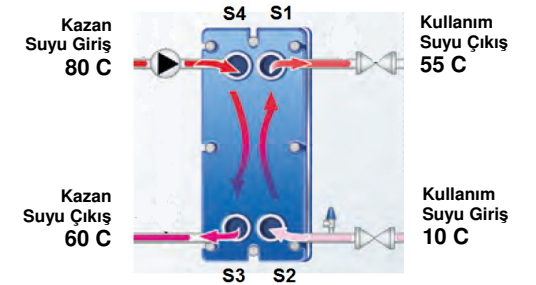

Isıtma İhtiyacı kcal/saat	Kullanım Suyu İhtiyacı ton/saat	Kazan Suyu Debisi ton/saat	Daire Sayısı	Maksimum Basınç Düşümü 4 mss					Maksimum Basınç Düşümü 7 mss				
				Boylar Modeli	Plaka Sayısı	Bağlantı Çapı	Plaka Açılımı	Liste Fiyatı EURO	Boylar Modeli	Plaka Sayısı	Bağlantı Çapı	Plaka Açılımı	Liste Fiyatı EURO
22,500	0.5	1.12	5	T2-BFG	7	3/4 " SS Boru	1*3H/1*3H	F.SORUNUZ	T2-BFG	7	3/4 " SS Boru	1*3H/1*3H	F.SORUNUZ
45,000	1.0	2.24	10	T2-BFG	11	3/4 " SS Boru	1*5H/1*5H	F.SORUNUZ	T2-BFG	11	3/4 " SS Boru	1*5H/1*5H	F.SORUNUZ
67,500	1.5	3.36	15	T2-BFG	14	3/4 " SS Boru	1*7H/1*6H	F.SORUNUZ	T2-BFG	14	3/4 " SS Boru	1*7H/1*6H	F.SORUNUZ
90,000	2.0	4.50	20	M3-FG	14	1 1/4 " (Ø32) İç Dişli	1*7MH/1*6ML	F.SORUNUZ	T2-BFG	18	3/4 " SS Boru	1*9H/1*8H	F.SORUNUZ
112,500	2.5	5.60	25	M3-FG	18	1 1/4 " (Ø32) İç Dişli	1*9MH/1*8ML	F.SORUNUZ	M3-FG	17	1 1/4 " (Ø32) İç Dişli	1*8MH/1*8ML	F.SORUNUZ
135,000	3.0	6.74	30	M3-FG	21	1 1/4 " (Ø32) İç Dişli	1* (9MH+1L)/1* (9ML+1L)	F.SORUNUZ	M3-FG	19	1 1/4 " (Ø32) İç Dişli	1* (2H+7ML)/1* (2H+7MH)	F.SORUNUZ
157,500	3.5	7.87	35	M3-FG	25	1 1/4 " (Ø32) İç Dişli	1* (11MH+1L)/1* (11ML+1L)	F.SORUNUZ	M3-FG	21	1 1/4 " (Ø32) İç Dişli	1* (2H+8ML)/1* (2H+8MH)	F.SORUNUZ
180,000	4.0	8.99	40	M3-FG	29	1 1/4 " (Ø32) İç Dişli	1* (12MH+2L)/1* (12ML+2L)	F.SORUNUZ	M3-FG	25	1 1/4 " (Ø32) İç Dişli	1*12MH/1*12ML	F.SORUNUZ
202,500	4.5	10.12	45	M3-FG	33	1 1/4 " (Ø32) İç Dişli	1* (13MH+3L)/1* (13ML+3L)	F.SORUNUZ	M3-FG	27	1 1/4 " (Ø32) İç Dişli	1* (2H+11ML)/1* (2H+11MH)	F.SORUNUZ
224,000	5.0	11.20	50	M3-FG	37	1 1/4 " (Ø32) İç Dişli	1* (14MH+4L)/1* (14ML+4L)	F.SORUNUZ	M3-FG	29	1 1/4 " (Ø32) İç Dişli	1* (2H+12ML)/1* (2H+12MH)	F.SORUNUZ
270,000	6.0	13.50	60	T5-MFG	19	2" (Ø50) İç Dişli	1*9L/1*9L	F.SORUNUZ	M3-FG	36	1 1/4 " (Ø32) İç Dişli	1*18MH/1*18ML	F.SORUNUZ
315,000	7.0	15.74	70	T5-MFG	22	2" (Ø50) İç Dişli	1*11L/1*10L	F.SORUNUZ	T5-MFG	19	2" (Ø50) İç Dişli	1* (3MH+6L)/1* (3ML+6L)	F.SORUNUZ
360,000	8.0	18.00	80	T5-MFG	24	2" (Ø50) İç Dişli	1*12L/1*11L	F.SORUNUZ	T5-MFG	21	2" (Ø50) İç Dişli	1* (3MH+7L)/1* (3ML+7L)	F.SORUNUZ
404,000	9.0	20.24	90	T5-MFG	28	2" (Ø50) İç Dişli	1*14L/1*13L	F.SORUNUZ	T5-MFG	23	2" (Ø50) İç Dişli	1* (3MH+8L)/1* (3ML+8L)	F.SORUNUZ
450,000	10.0	22.50	100	T5-MFG	32	2" (Ø50) İç Dişli	1*16L/1*15L	F.SORUNUZ	T5-MFG	25	2" (Ø50) İç Dişli	1* (3MH+9L)/1* (3ML+9L)	F.SORUNUZ
494,000	11.0	24.75	110	T5-MFG	36	2" (Ø50) İç Dişli	1*18L/1*17L	F.SORUNUZ	T5-MFG	27	2" (Ø50) İç Dişli	1* (4MH+9L)/1* (4ML+9L)	F.SORUNUZ
540,000	12.0	27.00	120	T5-MFG	40	2" (Ø50) İç Dişli	1*20L/1*19L	F.SORUNUZ	T5-MFG	31	2" (Ø50) İç Dişli	1* (3MH+12L)/1* (3ML+12L)	F.SORUNUZ