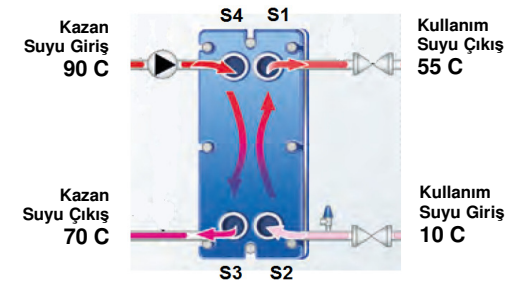

Isıtma İhtiyacı kcal/saat	Kullanım Suyu İhtiyacı ton/saat	Kazan Suyu Debisi ton/saat	Daire Sayısı	Maksimum Basınç Düşümü 4 mss					Maksimum Basınç Düşümü 7 mss				
				Boylar Modeli	Plaka Sayısı	Bağlantı Çapı	Plaka Açılımı	Liste Fiyatı EURO	Boylar Modeli	Plaka Sayısı	Bağlantı Çapı	Plaka Açılımı	Liste Fiyatı EURO
22,500	0.5	1.12	5	T2-BFG	6	3/4 " SS Boru	1*3H/1*2H	F.SORUNUZ	T2-BFG	6	3/4 " SS Boru	1*3H/1*2H	F.SORUNUZ
45,000	1.0	2.24	10	T2-BFG	8	3/4 " SS Boru	1*4H/1*3H	F.SORUNUZ	T2-BFG	8	3/4 " SS Boru	1*4H/1*3H	F.SORUNUZ
67,500	1.5	3.36	15	T2-BFG	12	3/4 " SS Boru	1*6H/1*5H	F.SORUNUZ	T2-BFG	10	3/4 " SS Boru	1*5H/1*4H	F.SORUNUZ
90,000	2.0	4.50	20	M3-FG	13	1 ¼ " (Ø32) İç Dişli	1* (3MH+3L)/1* (3ML+3L)	F.SORUNUZ	T2-BFG	12	3/4 " SS Boru	1*6H/1*5H	F.SORUNUZ
112,500	2.5	5.60	25	M3-FG	15	1 ¼ " (Ø32) İç Dişli	1* (4MH+3L)/1* (4ML+3L)	F.SORUNUZ	M3-FG	13	1 ¼ " (Ø32) İç Dişli	1* (5MH+1L)/1* (5ML+1L)	F.SORUNUZ
135,000	3.0	6.74	30	M3-FG	19	1 ¼ " (Ø32) İç Dişli	1* (4MH+5L)/1* (4ML+5L)	F.SORUNUZ	M3-FG	15	1 ¼ " (Ø32) İç Dişli	1* (5MH+2L)/1* (5ML+2L)	F.SORUNUZ
157,500	3.5	7.87	35	M3-FG	21	1 ¼ " (Ø32) İç Dişli	1* (4MH+6L)/1* (4ML+6L)	F.SORUNUZ	M3-FG	17	1 ¼ " (Ø32) İç Dişli	1* (6MH+2L)/1* (6ML+2L)	F.SORUNUZ
180,000	4.0	8.99	40	M3-FG	25	1 ¼ " (Ø32) İç Dişli	1* (5MH+7L)/1* (5ML+7L)	F.SORUNUZ	M3-FG	21	1 ¼ " (Ø32) İç Dişli	1* (7MH+3L)/1* (7ML+3L)	F.SORUNUZ
202,500	4.5	10.12	45	M3-FG	27	1 ¼ " (Ø32) İç Dişli	1* (4MH+9L)/1* (4ML+9L)	F.SORUNUZ	M3-FG	23	1 ¼ " (Ø32) İç Dişli	1* (8MH+3L)/1* (8ML+3L)	F.SORUNUZ
224,000	5.0	11.20	50	M3-FG	31	1 ¼ " (Ø32) İç Dişli	1* (4MH+11L)/1* (4ML+11L)	F.SORUNUZ	M3-FG	25	1 ¼ " (Ø32) İç Dişli	1* (8MH+4L)/1* (8ML+4L)	F.SORUNUZ
270,000	6.0	13.50	60	T5-MFG	18	2" (Ø50) İç Dişli	1*9L/1*8L	F.SORUNUZ	T5-MFG	14	2" (Ø50) İç Dişli	1*7L/1*6L	F.SORUNUZ
315,000	7.0	15.74	70	T5-MFG	22	2" (Ø50) İç Dişli	1*11L/1*12L	F.SORUNUZ	T5-MFG	16	2" (Ø50) İç Dişli	1*8L/1*7L	F.SORUNUZ
360,000	8.0	18.00	80	T5-MFG	24	2" (Ø50) İç Dişli	1*12L/1*11L	F.SORUNUZ	T5-MFG	18	2" (Ø50) İç Dişli	1*9L/1*8L	F.SORUNUZ
404,000	9.0	20.24	90	T5-MFG	28	2" (Ø50) İç Dişli	1*14L/1*13L	F.SORUNUZ	T5-MFG	20	2" (Ø50) İç Dişli	1*10L/1*9L	F.SORUNUZ
450,000	10.0	22.50	100	T5-MFG	32	2" (Ø50) İç Dişli	1*16L/1*15L	F.SORUNUZ	T5-MFG	22	2" (Ø50) İç Dişli	1*11L/1*10L	F.SORUNUZ
494,000	11.0	24.75	110	T5-MFG	36	2" (Ø50) İç Dişli	1*18L/1*17L	F.SORUNUZ	T5-MFG	24	2" (Ø50) İç Dişli	1*12L/1*11L	F.SORUNUZ
540,000	12.0	27.00	120	T5-MFG	40	2" (Ø50) İç Dişli	1*20L/1*19L	F.SORUNUZ	T5-MFG	28	2" (Ø50) İç Dişli	1*14L/1*13L	F.SORUNUZ