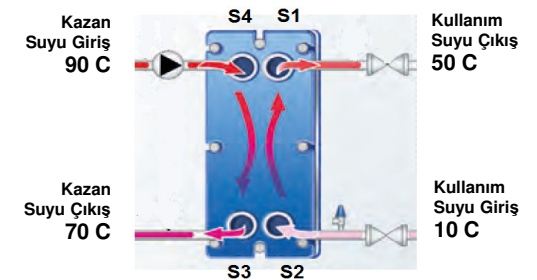

Isıtma İhtiyacı kcal/saat	Kullanım Suyu İhtiyacı ton/saat	Kazan Suyu Debisi ton/saat	Daire Sayısı	Maksimum Basınç Düşümü 4 mss					Maksimum Basınç Düşümü 7 mss				
				Boylar Modeli	Plaka Sayısı	Bağlantı Çapı	Plaka Açılımı	Liste Fiyatı EURO	Boylar Modeli	Plaka Sayısı	Bağlantı Çapı	Plaka Açılımı	Liste Fiyatı EURO
25,000	0.5	1.25	5	T2-BFG	5	3/4 " SS Boru	1*4H/1*3H	F.SORUNUZ	T2-BFG	5	3/4 " SS Boru	1*2H/1*2H	F.SORUNUZ
50,000	1.0	2.50	10	T2-BFG	8	3/4 " SS Boru	1*4H/1*3H	F.SORUNUZ	T2-BFG	7	3/4 " SS Boru	1*3H/1*3H	F.SORUNUZ
75,000	1.5	3.75	15	T2-BFG	12	3/4 " SS Boru	1*6H/1*5H	F.SORUNUZ	T2-BFG	8	3/4 " SS Boru	1*4H/1*3H	F.SORUNUZ
100,000	2.0	5.00	20	M3-FG	11	1 ¼ " (Ø32) İç Dişli	1* (2MH+3L)/1* (2ML+3L)	F.SORUNUZ	T2-BFG	12	3/4 " SS Boru	1*6H/1*5H	F.SORUNUZ
125,000	2.5	6.25	25	M3-FG	13	1 ¼ " (Ø32) İç Dişli	1* (2MH+4L)/1* (2ML+4L)	F.SORUNUZ	M3-FG	11	1 ¼ " (Ø32) İç Dişli	1* (3MH+2L)/1* (3ML+2L)	F.SORUNUZ
150,000	3.0	7.50	30	M3-FG	15	1 ¼ " (Ø32) İç Dişli	1* (2MH+5L)/1* (2ML+5L)	F.SORUNUZ	M3-FG	13	1 ¼ " (Ø32) İç Dişli	1* (4MH+2L)/1* (4ML+2L)	F.SORUNUZ
175,000	3.5	8.75	35	M3-FG	17	1 ¼ " (Ø32) İç Dişli	1* (2MH+6L)/1* (2ML+6L)	F.SORUNUZ	M3-FG	15	1 ¼ " (Ø32) İç Dişli	1* (4MH+3L)/1* (4ML+3L)	F.SORUNUZ
200,000	4.0	10.00	40	M3-FG	21	1 ¼ " (Ø32) İç Dişli	1* (3MH+7L)/1* (3ML+7L)	F.SORUNUZ	M3-FG	17	1 ¼ " (Ø32) İç Dişli	1* (6MH+2L)/1* (6ML+2L)	F.SORUNUZ
225,000	4.5	11.25	45	M3-FG	23	1 ¼ " (Ø32) İç Dişli	1* (2MH+9L)/1* (2ML+9L)	F.SORUNUZ	M3-FG	19	1 ¼ " (Ø32) İç Dişli	1* (5MH+4L)/1* (5ML+4L)	F.SORUNUZ
250,000	5.0	12.50	50	M3-FG	25	1 ¼ " (Ø32) İç Dişli	1* (1MH+11L)/1* (1ML+11L)	F.SORUNUZ	M3-FG	21	1 ¼ " (Ø32) İç Dişli	1* (7MH+3L)/1* (7ML+3L)	F.SORUNUZ
300,000	6.0	15.00	60	T5-MFG	16	2" (Ø50) İç Dişli	1*8L/1*7L	F.SORUNUZ	T5-MFG	12	2" (Ø50) İç Dişli	1*6L/1*5L	F.SORUNUZ
350,000	7.0	17.50	70	T5-MFG	18	2" (Ø50) İç Dişli	1*9L/1*8L	F.SORUNUZ	T5-MFG	14	2" (Ø50) İç Dişli	1*7L/1*6L	F.SORUNUZ
400,000	8.0	20.00	80	T5-MFG	22	2" (Ø50) İç Dişli	1*11L/1*10L	F.SORUNUZ	T5-MFG	16	2" (Ø50) İç Dişli	1*8L/1*7L	F.SORUNUZ
450,000	9.0	22.50	90	T5-MFG	24	2" (Ø50) İç Dişli	1*12L/1*11L	F.SORUNUZ	T5-MFG	18	2" (Ø50) İç Dişli	1*9L/1*8L	F.SORUNUZ
500,000	10.0	25.00	100	T5-MFG	28	2" (Ø50) İç Dişli	1*14L/1*13L	F.SORUNUZ	T5-MFG	20	2" (Ø50) İç Dişli	1*10L/1*9L	F.SORUNUZ
550,000	11.0	27.50	110	T5-MFG	30	2" (Ø50) İç Dişli	1*15L/1*14L	F.SORUNUZ	T5-MFG	22	2" (Ø50) İç Dişli	1*11L/1*10L	F.SORUNUZ
600,000	12.0	30.00	120	T5-MFG	34	2" (Ø50) İç Dişli	1*17L/1*16L	F.SORUNUZ	T5-MFG	24	2" (Ø50) İç Dişli	1*12L/1*11L	F.SORUNUZ