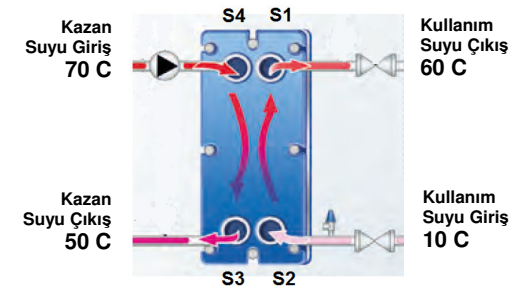

Plakalar AISI 316 0.5 mm (Alfa Laval İsvç fabrika üretimidir ve tek seferde basılmıştır).
Contalar Nitril NBR Clip-On, 110 C ye dayanıklı (Alfa Laval İsvç fabrika üretimidir ve güneş ışınlarından uzak muhafaza edilmiştir).
Bağlantılar T2-BFG SS Boru bağlantı, M3-FG ve T5-MFG İç Dişli bağlantıdır.
Eşanjörlerin gövde basınç dayanımı 16 Bar.
Fiyatlar KDV hariç Euro, tavsiye edilen müşteri satış fiyatlarıdır. Fatura tarihindeki TCMB efektif döviz satış kuru geçerlidir.
Teslim süresi maksimum 2-3 iş günüdür.
Alfa Laval bu liste üzerinde haber vermeksizin değişiklik yapma hakkını saklı tutar.
Bu liste 31 Aralık 2014 tarihine kadar geçerlidir.

Gövde, plaka ve contalar malzeme ve üretim hatalarına karşı **3 yıl** Alfa Laval garantisindedir.

ANKATEK YAPI MALZEMELERİ LTD ŞTİ

Adres : ASKİ ARKASI HAMİT KAPLAN SOKAK NO:3/D ULUS-ANKARA

Telefon +90 312 309 30 59

Faks +90 312 309 30 69

FİYATLARIMIZA KDV HARIÇTİR --İSKONTO VE ÖDEME ŞARTLARINI SORUNUZ

GÜNCEL FİYAT LİSTESİ

ANKATEK YAPI MALZEMELERİ LTD ŞTİ ULUS-ANKARA -TEL:0312 309 30 59 --FAX:0312 309 30 69

www.ankatekyapi.com